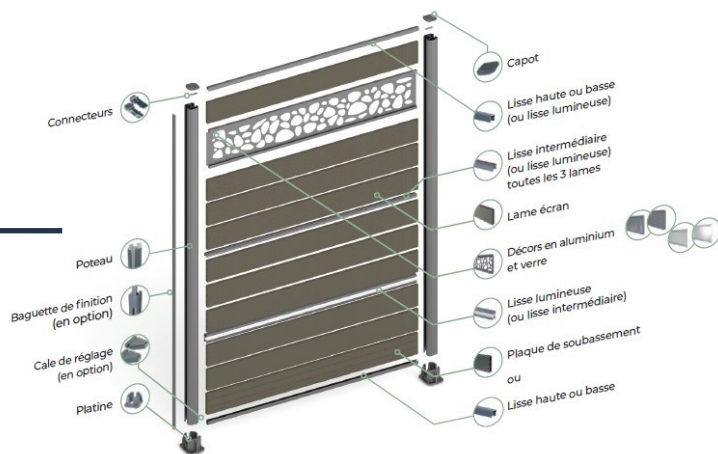

DESKI OGRODZENIOWE